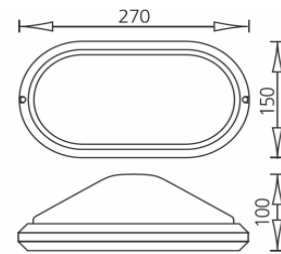

Nom produit : **AMETISTA**

Code : **000234**

Luminaire décoratif pour l'éclairage intérieur et extérieur. Idéal pour une utilisation dans les cages d'escaliers d'immeubles, les couloirs et les entrées de garages .

Normes :

CE / EN60598

Informations Produit :

Couleur :

Noir

Matériaux :

**Corps et encadrement en nylon renforcé de fibre de verre
Diffuseur en polycarbonate opale
Joint de protection en silicone
Douille en thermoplastique
Réflecteur en aluminium
Vis anti-vandales**

Option :

Outils de vissage creux torx 1/4 L25 mm tx15 (code 0614352615)

Informations Electriques :

Classe :

Classe II

Fréquence :

50 Hz

Puissance :

Max. 40 w

Volts :

230 v

Informations Techniques :

IP :

IP/55

IK :

10

Résistance fil incand. :

850 °C

Culot lampe :

E27

Informations Lampe :

**Puissance indiquée pour une lampe incandescente
Mettre une lampe LED, fluocompacte ou halogène
équivalente**

Informations Logistique :

Poids :

0,45 kgs

Nombre de pièces par carton :

6

Unité de vente :

1