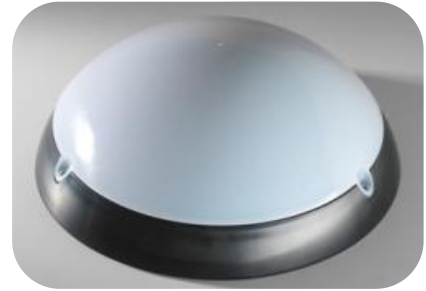

Nom produit : **PEGASSO XL**

Code : **19142E**

Luminaire décoratif pour l'éclairage intérieur et extérieur. Idéal pour une utilisation dans les cages d'escaliers d'immeubles, les couloirs et les entrées de garages .

Normes :

CE / EN60598

Informations Produit :

Couleur :

Blanc

Matériaux :

**Corps et encadrement en nylon renforcé de fibres de verre
Diffuseur en polycarbonate opale
Joint de protection en silicone
Douilles en thermoplastique
Réflecteur en aluminium**