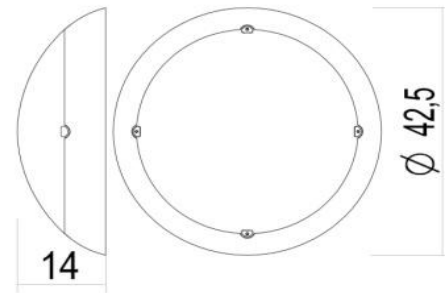

Nom produit : **PEGASSO XL**

Code : **19142E**

Luminaire décoratif pour l'éclairage intérieur et extérieur. Idéal pour une utilisation dans les cages d'escaliers d'immeubles, les couloirs et les entrées de garages .

Normes :

CE / EN60598

Informations Produit :

Couleur :

Blanc

Matériaux :

**Corps et encadrement en nylon renforcé de fibres de verre
Diffuseur en polycarbonate opale
Joint de protection en silicone
Douilles en thermoplastique
Réflecteur en aluminium**

Accessoires / Option :

Vis anti-vandales / Outils de vissage creux torx 1/4 L25 mm tx15 (code 0614352615)

Informations Electriques :

Classe :

Classe I

Fréquence :

50 Hz

Puissance :

2 x 26 w

Volts :

230 v

Informations Techniques :

IP :

IP/65

IK :

10

Résistance fil incand. :

850 °C

Culots lampes :

G24q3

Informations Lampe :

Type :

KLD D/E

Puissance :

26 w

Couleur :

840

Lumens par lampe :

1 800 Lm

Correction diffuseur :

30%

Ra :

1B

Classe énergétique :

B

Durée de vie :

10 000 heures

Information Ballast :

Type :

Electronique

Informations Logistique :

Poids :

2,00 kgs

Nombre de pièces par carton :

6

Unité de vente :

1