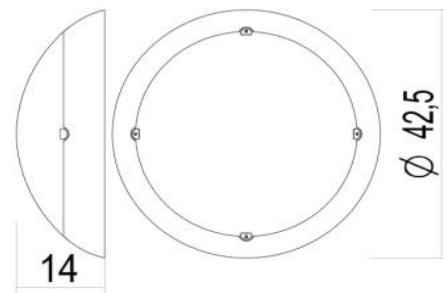

Nom produit : **PEGASSO XL**

Code : **19127**

Luminaire décoratif pour l'éclairage intérieur et extérieur. Idéal pour une utilisation dans les cages d'escaliers d'immeubles, les couloirs et les entrées de garages .

Normes :

CE / EN60598

Informations Produit :

Couleur :

Gris

Matériaux :

**Corps et encadrement en nylon renforcé de fibres de verre
Diffuseur en polycarbonate opale
Joint de protection en silicone
Douilles en thermoplastique
Réflecteur en aluminium**

Accessoires / Option :

Vis anti-vandales / Outils de vissage creux torx 1/4 L25 mm tx15 (code 0614352615)

Informations Electriques :

Classe :

Classe II

Fréquence :

50 Hz

Puissance :

Max. 2 x 75 w

Volts :

230 v

Informations Techniques :

IP :

IP/65

IK :

10

Résistance fil incand. :

850 °C

Culots lampes :

E27

Informations Lampe :

Puissance indiquée pour 2 lampes incandescentes

Mettre des lampes LED, fluocompactes, halogènes

équivalentes

Informations Logistique :

Poids :

1,90 kgs

Nombre de pièces par carton :

6

Unité de vente :

1