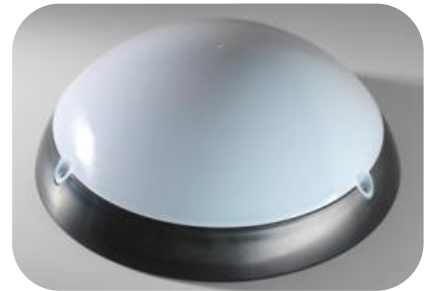

Nom produit : **PEGASSO XL**

Code : **19127**

Luminaire décoratif pour l'éclairage intérieur et extérieur. Idéal pour une utilisation dans les cages d'escaliers d'immeubles, les couloirs et les entrées de garages .

Normes :

CE / EN60598

Informations Produit :

Couleur :

Gris

Matériaux :

**Corps et encadrement en nylon renforcé de fibres de verre
Diffuseur en polycarbonate opale
Joint de protection en silicone
Douilles en thermoplastique
Réflecteur en aluminium**