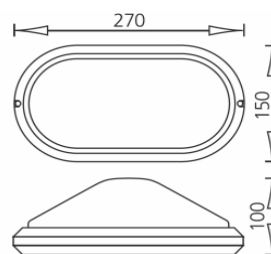

Nom produit : **AMETISTA**

Code : **000235E**

Luminaire décoratif pour l'éclairage intérieur et extérieur. Idéal pour une utilisation dans les cages d'escaliers d'immeubles, les couloirs et les entrées de garages .

Normes :

CE / EN60598

Informations Produit :

Couleur :

Noir

Matériaux :

**Corps et encadrement en nylon renforcé de fibre de verre
Diffuseur en polycarbonate opale
Joint de protection en silicone
Douille en thermoplastique
Réflecteur en aluminium
Vis anti-vandales**

Option :

Outils de vissage creux torx 1/4 L25 mm tx15 (code 0614352615)

Informations Electriques :

Classe :

Classe II

Fréquence :

50 Hz

Puissance :

1 x 9 w

Volts :

230 v

Informations Techniques :

IP :

IP/55

IK :

10

Résistance fil incand. :

850 °C

Culot lampe :

2G7

Informations Lampe :

Type :

KLD S/E

Puissance :

9 w

Couleur :

840

Lumens par lampe :

600 Lm

Correction diffuseur :

30%

Ra :

1B

Classe énergétique :

A

Durée de vie :

10 000 heures

Information Ballast :

Type :

Electronique

Informations Logistique :

Poids :

0,95 kgs

Nombre de pièces par carton :

6

Unité de vente :

1