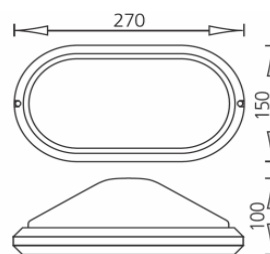

Nom produit : **AMETISTA**

Code : **000233E**

Luminaire décoratif pour l'éclairage intérieur et extérieur. Idéal pour une utilisation dans les cages d'escaliers d'immeubles, les couloirs et les entrées de garages .

Normes :

CE / EN60598

Informations Produit :

Couleur :

Blanc

Matériaux :

**Corps et encadrement en nylon renforcé de fibre de verre
Diffuseur en polycarbonate opale
Joint de protection en silicone
Douille en thermoplastique
Réflecteur en aluminium
Vis anti-vandales**

Option :

Outils de vissage creux torx 1/4 L25 mm tx15 (code 0614352615)

Informations Electriques :

Classe :

Classe II

Fréquence :

50 Hz

Puissance :

1 x 9 w

Volts :

230 v

Informations Techniques :

IP :

IP/55

IK :

10

Résistance fil incand. :

850 °C

Culot lampe :

2G7

Informations Lampe :

Type :

KLD S/E

Puissance :

9 w

Couleur :

840

Lumens par lampe :

600 Lm

Correction diffuseur :

30%

Ra :

1B

Classe énergétique :

A

Durée de vie :

10 000 heures

Information Ballast :

Type :

Electronique

Informations Logistique :

Poids :

0,95 kgs

Nombre de pièces par carton :

6

Unité de vente :

1